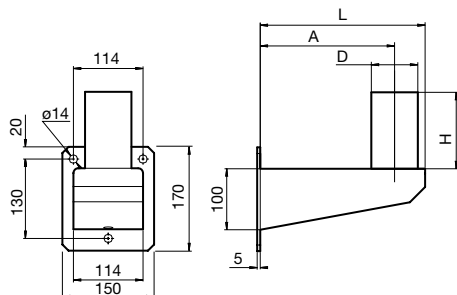

Hardline-Mastaufsatzleuchte

Zubehör

Wandausleger

Bestell-Nummer	für Leuchten	D	L	M	A	H	Gewicht ca. kg
T93400	3701.., 3702..	ø 76	270	-	220	125	4,3
T93401	3703..	ø 89	270	-	220	135	4,5

Eckausleger

Bestell-Nummer	für Leuchten	D	L	M	A	H	Gewicht ca. kg
T93407	3701.., 3702..	ø 76	290	-	240	125	7,3
T93408	3703..	ø 89	290	-	240	135	7,5

Zweifach-Mast-Aufsatzstück

Bestell-Nummer	für Leuchten	D	L	M	A	H	E	Gewicht ca. kg
T93402	3701.., 3702..	ø 76	400	ø 76	310	125	120	5,7
T93472	3701.., 3702..	ø 76	400	ø 89	310	125	120	5,7
T93473	3703..	ø 89	510	ø 89	400	135	130	7,8