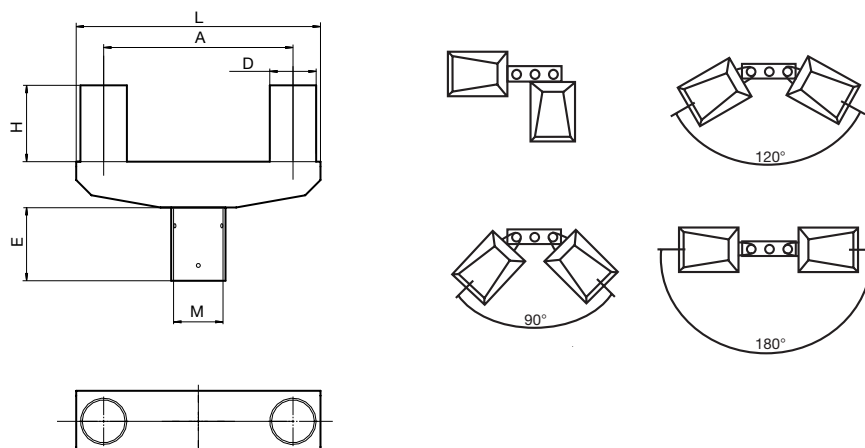

Hardline-Mastaufsatzleuchte

Zubehör

Wandausleger

Bestell-Nummer	für Leuchten	D	L	M	A	H	Gewicht ca. kg
T93400	3701.., 3702..	ø 76	270	-	220	125	4,3
T93401	3703..	ø 89	270	-	220	135	4,5

Eckausleger

Bestell-Nummer	für Leuchten	D	L	M	A	H	Gewicht ca. kg
T93407	3701.., 3702..	ø 76	290	-	240	125	7,3
T93408	3703..	ø 89	290	-	240	135	7,5

Zweifach-Mast-Aufsatzstück

Bestell-Nummer	für Leuchten	D	L	M	A	H	E	Gewicht ca. kg
T93402	3701.., 3702..	ø 76	400	ø 76	310	125	120	5,7
T93472	3701.., 3702..	ø 76	400	ø 89	310	125	120	5,7
T93473	3703..	ø 89	510	ø 89	400	135	130	7,8