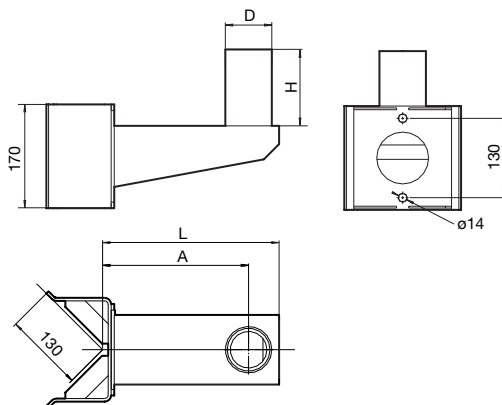

Hardline-Mastaufsatzleuchte

Zubehör

Wandausleger

Bestell-Nummer	für Leuchten	D	L	M	A	H	Gewicht ca. kg
T93400	3701.., 3702..	ø 76	270	-	220	125	4,3
T93401	3703..	ø 89	270	-	220	135	4,5

Eckausleger

Bestell-Nummer	für Leuchten	D	L	M	A	H	Gewicht ca. kg
T93407	3701.., 3702..	ø 76	290	-	240	125	7,3
T93408	3703..	ø 89	290	-	240	135	7,5

Zweifach-Mast-Aufsatzstück

Bestell-Nummer	für Leuchten	D	L	M	A	H	E	Gewicht ca. kg
T93402	3701.., 3702..	ø 76	400	ø 76	310	125	120	5,7
T93472	3701.., 3702..	ø 76	400	ø 89	310	125	120	5,7
T93473	3703..	ø 89	510	ø 89	400	135	130	7,8