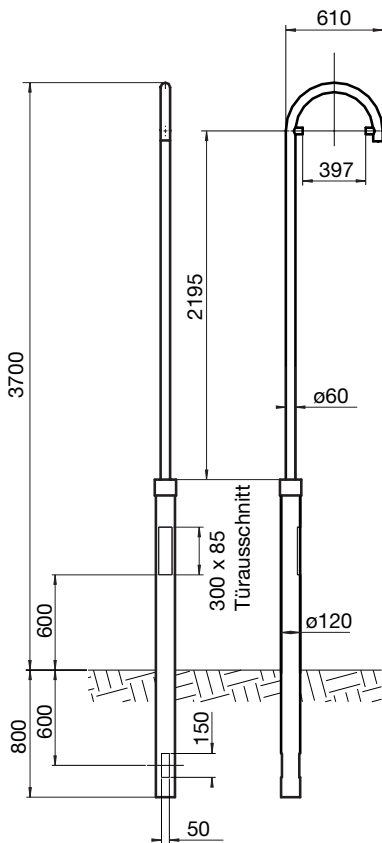

Maste

für Kugelringeinsatzleuchte und Laterne

Mast

Stahl, feuerverzinkt für 3662.. Kugelring- Einsatzleuchte

Farbige Beschichtung auf Wunsch
gegen Mehrpreis.

T57384:
Einfach-Bogenmast

T57385:
Zweifach-Bogenmast

Maste

Bestell-Nr.

Mast

Stahl, feuerverzinkt für 3810.. Laterne

Farbige Beschichtung auf Wunsch
gegen Mehrpreis.

T57374:
Einfach-Mast

T57375:
Zweifach-Mast

Wandausleger und Decken-
befestigung auf Anfrage