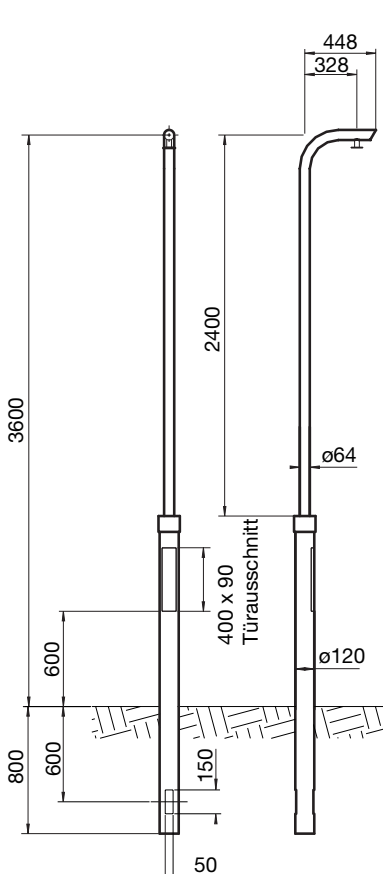

Maste

für Kugelringeinsatzleuchte und Laterne

Mast

Stahl, feuerverzinkt für 3662.. Kugelring- Einsatzleuchte

Farbige Beschichtung auf Wunsch
gegen Mehrpreis.

T57384:
Einfach-Bogenmast

T57385:
Zweifach-Bogenmast

Maste

Bestell-Nr.

Mast

Stahl, feuerverzinkt für 3810.. Laterne

Farbige Beschichtung auf Wunsch
gegen Mehrpreis.

T57374:
Einfach-Mast

T57375:
Zweifach-Mast

Wandausleger und Decken-
befestigung auf Anfrage