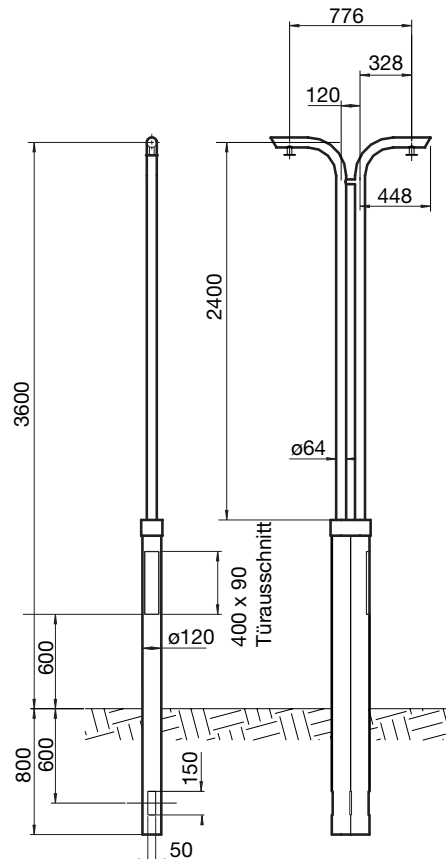

Maste

für Kugelringeinsatzleuchte und Laterne

Mast

Stahl, feuerverzinkt für 3662.. Kugelring- Einsatzleuchte

Farbige Beschichtung auf Wunsch
gegen Mehrpreis.

T57384:
Einfach-Bogenmast

T57385:
Zweifach-Bogenmast

Maste

Bestell-Nr.

Mast

Stahl, feuerverzinkt für 3810.. Laterne

Farbige Beschichtung auf Wunsch
gegen Mehrpreis.

T57374:
Einfach-Mast

T57375:
Zweifach-Mast

Wandausleger und Decken-
befestigung auf Anfrage