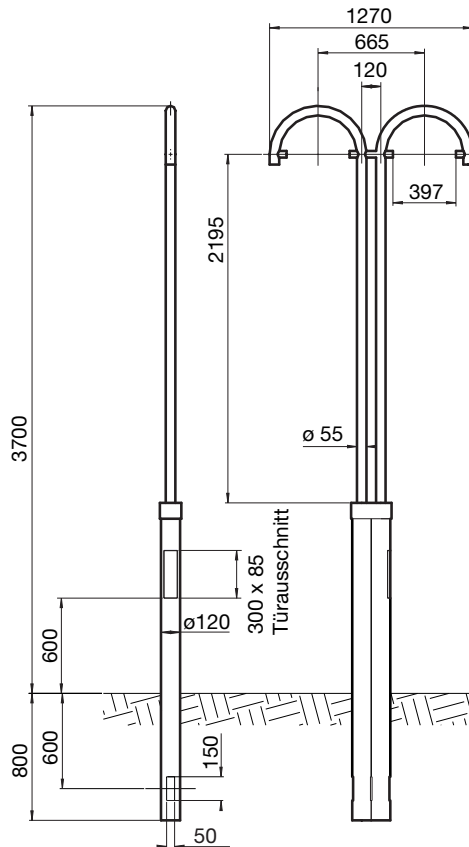

Maste

für Kugelringeinsatzleuchte und Laterne

Mast

Stahl, feuerverzinkt für 3662.. Kugelring- Einsatzleuchte

Farbige Beschichtung auf Wunsch
gegen Mehrpreis.

T57384:
Einfach-Bogenmast

T57385:
Zweifach-Bogenmast

Maste

Bestell-Nr.

Mast

Stahl, feuerverzinkt für 3810.. Laterne

Farbige Beschichtung auf Wunsch
gegen Mehrpreis.

T57374:
Einfach-Mast

T57375:
Zweifach-Mast

Wandausleger und Decken-
befestigung auf Anfrage