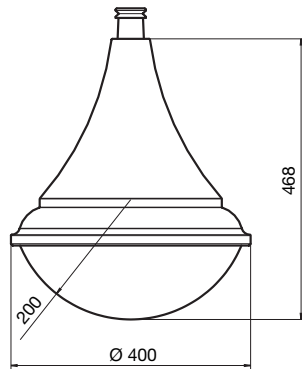

# Kreisbogenleuchte

## kleine Bauform

Schutzart  
IP 54

Schutzklasse  
I

Bestell-Nummer Komp.	EVG	Anzahl Leistung/ Watt	Lampen-Art LBS	Lampen-sockel	Betriebs-gerät	LVK Nr.	Leuchte für Mast	Windangriffs-fläche A <sub>w</sub> m <sup>2</sup>	Gewicht ca. kg
379202	-	1 x 50/80 W	HME	E27	VG	1	s. Zubehör	0,15	13,5
379204	-	1 x 80/125 W	HME	E27	VG	1	s. Zubehör	0,15	14,0
379212	-	1 x 50/70 W	HSE-E	E27	VG	1	s. Zubehör	0,15	14,0
379218	-	1 x 70 W	HIE-CE	E27	VG	1	s. Zubehör	0,15	14,0
379222	-	2 x 18 W	TC-D	G24d-2	VVG	-	s. Zubehör	0,15	13,0
-	379221/EVG	2 x 18 W	TC-DEL	G22q-2	EVG	-	s. Zubehör	0,15	12,5