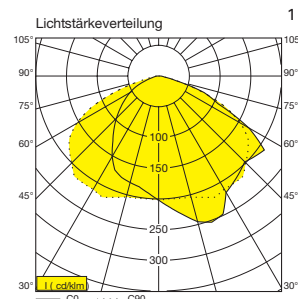

Bogenleuchte

kleine Bauform

Schutzart
IP 54

Schutzklasse
I

3792..

Bestell-Nr.

Bestell-Nummer Komp.	EVG	Anzahl Leistung/ Watt	Lampen-Art LBS	Lampen-sockel	Betriebs-gerät	LVK Nr.	Leuchte für Mast	Windangriffsfläche A, m ²	Gewicht ca. kg
379202	-	1 x 50/80 W	HME	E27	VG	1	s. Zubehör	0,15	13,5
379204	-	1 x 80/125 W	HME	E27	VG	1	s. Zubehör	0,15	17,0
379212	-	1 x 50/70 W	HSE-E	E27	VG	1	s. Zubehör	0,15	17,0
379218	-	1 x 70 W	HIE-CE	E27	VG	1	s. Zubehör	0,15	17,0
379222	-	2 x 18 W	TC-D	G24d-2	VVG	-	s. Zubehör	0,15	15,5
-	379221/EVG	2 x 18 W	TC-DEL	G22q-2	EVG	-	s. Zubehör	0,15	16,0

Hinweis: Leuchtenbögen für Mastzopf Ø 76 mm bitte getrennt bestellen, siehe Zubehör.

Einsatzbereiche

Ortsfeste Beleuchtung von Wohn-, Anlieger- und Sammelstraßen, Einkaufsstraßen, Fußgängerzonen, Park- und Grünanlagen, repräsentativen Plätzen, Promenaden, Kindergärten, Schulen und Universitäten.