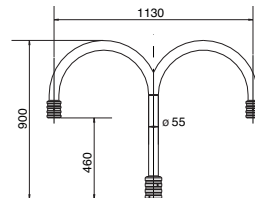

Zubehör Leuchtenbögen (bitte mitbestellen)

Leuchtenbögen aus Aluminium mit Edelstahl-Gewindestiften, für Mastzopf Ø 76 mm, beschichtet in Standardfarbe RAL 6009, tannengrün, andere Farben auf Wunsch gegen Mehrpreis.

T932001:

Einfachbogen mastnah

T932002:

Zweifachbogen mastnah

T932011:

Einfachbogen mastfern

T932012:

Zweifachbogen mastfern