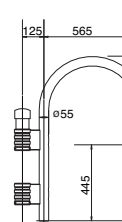

Bogenleuchte

kleine Bauform

Schutzart
IP 54

Schutzklasse
I

3792..

Bestell-Nr.

Bestell-Nummer Komp.	EVG	Anzahl Leistung/ Watt	Lampen-Art LBS	Lampen-sockel	Betriebs-gerät	LVK Nr.	Leuchte für Mast	Windangriffsfläche A, m ²	Gewicht ca. kg
379202	-	1 x 50/80 W	HME	E27	VG	1	s. Zubehör	0,15	13,5
379204	-	1 x 80/125 W	HME	E27	VG	1	s. Zubehör	0,15	17,0
379212	-	1 x 50/70 W	HSE-E	E27	VG	1	s. Zubehör	0,15	17,0
379218	-	1 x 70 W	HIE-CE	E27	VG	1	s. Zubehör	0,15	17,0
379222	-	2 x 18 W	TC-D	G24d-2	VVG	-	s. Zubehör	0,15	15,5
-	379221/EVG	2 x 18 W	TC-DEL	G22q-2	EVG	-	s. Zubehör	0,15	16,0

T932001:

Einfachbogen mastnah

T932002:

Zweifachbogen mastnah

T932011:

Einfachbogen mastfern

T932012:

Zweifachbogen mastfern