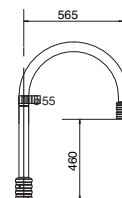

T932001:

Einfachbogen mastnah