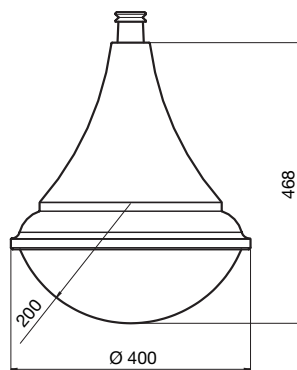

Bogenleuchte

kleine Bauform

Schutzart
IP 54

Schutzklasse
I

3792..

Bestell-Nr.

Bestell-Nummer Komp.	EVG	Anzahl Leistung/ Watt	Lampen-Art LBS	Lampen-sockel	Betriebs-gerät	LVK Nr.	Leuchte für Mast	Windangriffsfläche A, m ²	Gewicht ca. kg
379202	-	1 x 50/80 W	HME	E27	VG	1	s. Zubehör	0,15	13,5
379204	-	1 x 80/125 W	HME	E27	VG	1	s. Zubehör	0,15	17,0
379212	-	1 x 50/70 W	HSE-E	E27	VG	1	s. Zubehör	0,15	17,0
379218	-	1 x 70 W	HIE-CE	E27	VG	1	s. Zubehör	0,15	17,0
379222	-	2 x 18 W	TC-D	G24d-2	VVG	-	s. Zubehör	0,15	15,5
-	379221/EVG	2 x 18 W	TC-DEL	G22q-2	EVG	-	s. Zubehör	0,15	16,0

Hinweis: Leuchtenbögen für Mastzopf Ø 76 mm bitte getrennt bestellen, siehe Zubehör.

Einsatzbereiche

Ortsfeste Beleuchtung von Wohn-, Anlieger- und Sammelstraßen, Einkaufsstraßen, Fußgängerzonen, Park- und Grünanlagen, repräsentativen Plätzen, Promenaden, Kindergärten, Schulen und Universitäten.