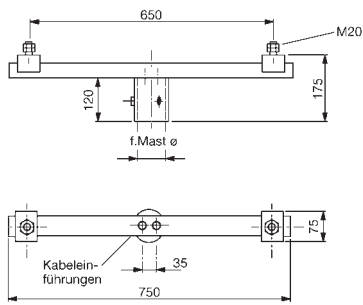

Flutlichtleuchten/Strahler Zubehör

Zweifach-Traverse zu 232... Stahl, feuerverzinkt

Bestell-Nummer Nr.	für Mast	
T92416	für Mastzopf	76 mm Ø
T92417	für Mastzopf	89 mm Ø
T92418	für Mastzopf	108 mm Ø

Zweifach-Traverse zu 237... Stahl, feuerverzinkt

Bestell-Nummer Nr.	für Mast	
T92435	für Mastzopf	108 mm Ø

Zubehör
Bestell-Nr. **5**