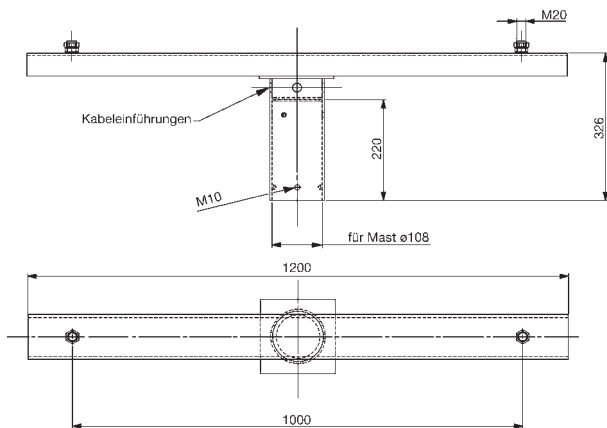

Flutlichtleuchten/Strahler Zubehör

Zweifach-Traverse zu 232... Stahl, feuerverzinkt

Bestell-Nummer Nr.	für Mast	
T92416	für Mastzopf	76 mm Ø
T92417	für Mastzopf	89 mm Ø
T92418	für Mastzopf	108 mm Ø

Zweifach-Traverse zu 237... Stahl, feuerverzinkt

Bestell-Nummer Nr.	für Mast	
T92435	für Mastzopf	108 mm Ø

Zubehör
Bestell-Nr. **5**