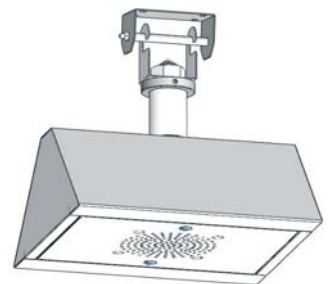

LEUCHTEN

Station-Einbauleuchte
1 x 36 W
TC-L – komp. – SK II

441444 Steildachleuchte
mit Pendelaufhängung und
farbig abgesetzten Glas,
1 x 40 W
TC-L – EVG – SK II

441449 Lautsprechergehäuse
im Leuchtendesign
mit Pendelaufhängung