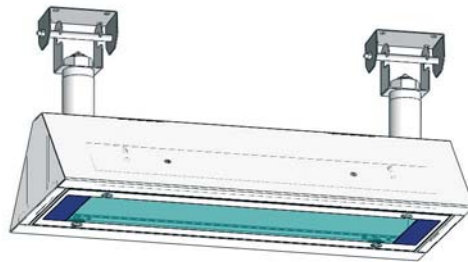

LEUCHTEN

Station-Einbauleuchte
1 x 36 W
TC-L – komp. – SK II

441444 Steildachleuchte
mit Pendelaufhängung und
farbig abgesetzten Glas,
1 x 40 W
TC-L – EVG – SK II

441449 Lautsprechergehäuse
im Leuchtendesign
mit Pendelaufhängung