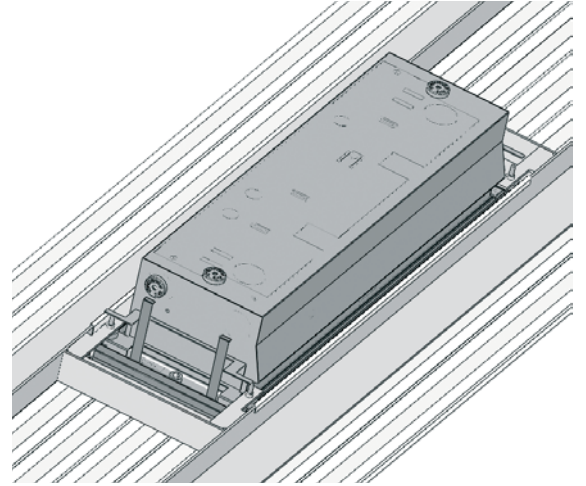

LEUCHTEN

Station-Einbauleuchte
1 x 36 W
TC-L – komp. – SK II

441444 Steildachleuchte
mit Pendelaufhängung und
farbig abgesetzten Glas,
1 x 40 W
TC-L – EVG – SK II

441449 Lautsprechergehäuse
im Leuchtendesign
mit Pendelaufhängung