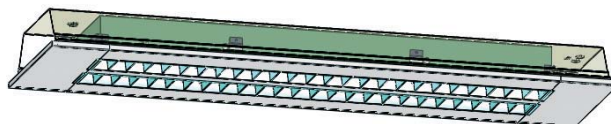

**4075108 Reforma-System
Sanierungsleuchte zum Einbau
in ein bestehendes Leuchten-
gehäuse**
2 x 21 W
T16 – EVG