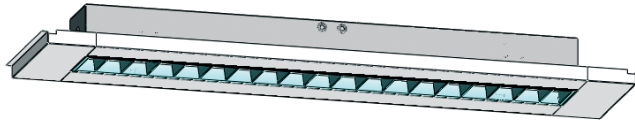

## Beispiele

**4073274 Sanierungsleuchte**  
1 x 36 W  
T26 – EVG

**4075115 Flur-Sanierungsleuchte  
für Paneeldecken**  
1 x 14 W (bis 80 W)  
T16 – EVG

**407588 Reforma-System  
Sanierungsleuchte  
variabel in Breite und Länge**  
1 x 54 W  
T16 – EVG