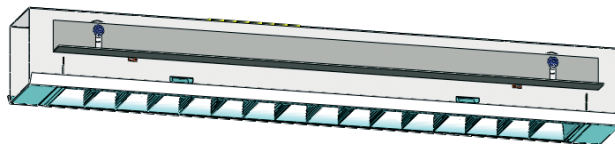

## Beispiele

**4073274 Sanierungsleuchte**  
1 x 36 W  
T26 – EVG

**4075115 Flur-Sanierungsleuchte  
für Paneeldecken**  
1 x 14 W (bis 80 W)  
T16 – EVG

**407588 Reforma-System  
Sanierungsleuchte  
variabel in Breite und Länge**  
1 x 54 W  
T16 – EVG