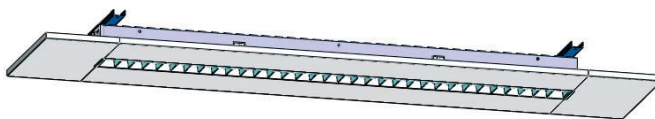

## Beispiele

**4073274 Sanierungsleuchte**  
1 x 36 W  
T26 – EVG

**4075115 Flur-Sanierungsleuchte  
für Paneeldecken**  
1 x 14 W (bis 80 W)  
T16 – EVG

**407588 Reforma-System  
Sanierungsleuchte  
variabel in Breite und Länge**  
1 x 54 W  
T16 – EVG