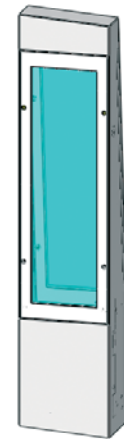

LEUCHTEN

803003 Steele
1 x 150 W
HIT-CE komp. – SK II

803001 Geländerleuchte
1 x 35 W
HIPAR20 komp. – SK II