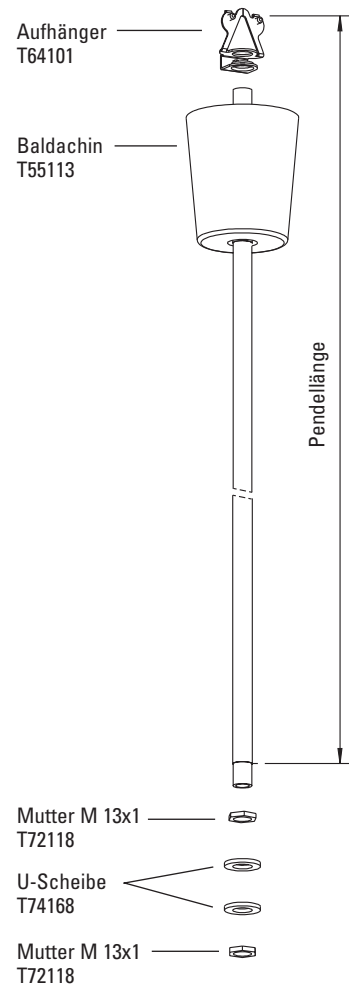

Pendelaufhängungen

Zubehör für Kettenpendel T942025

Zubehör für Kettenpendel Feuchtraumleuchte T942028

Rohrpendel komplett Längen siehe Tabelle

Zubehör

Bestell-Nr.

5

Aufhänger
T64101

Baldachin
T55113

Rohradapter
S64175

Bestell - Nummer	Länge in mm
T94325	150
T94326	200
T94327	250
T94328	300
T94329	400
T94330	500
T94331	600
T94333	700
T94334	800
T94335	850
T94336	900
T94337	1000
T94338	1250
T94339	1500