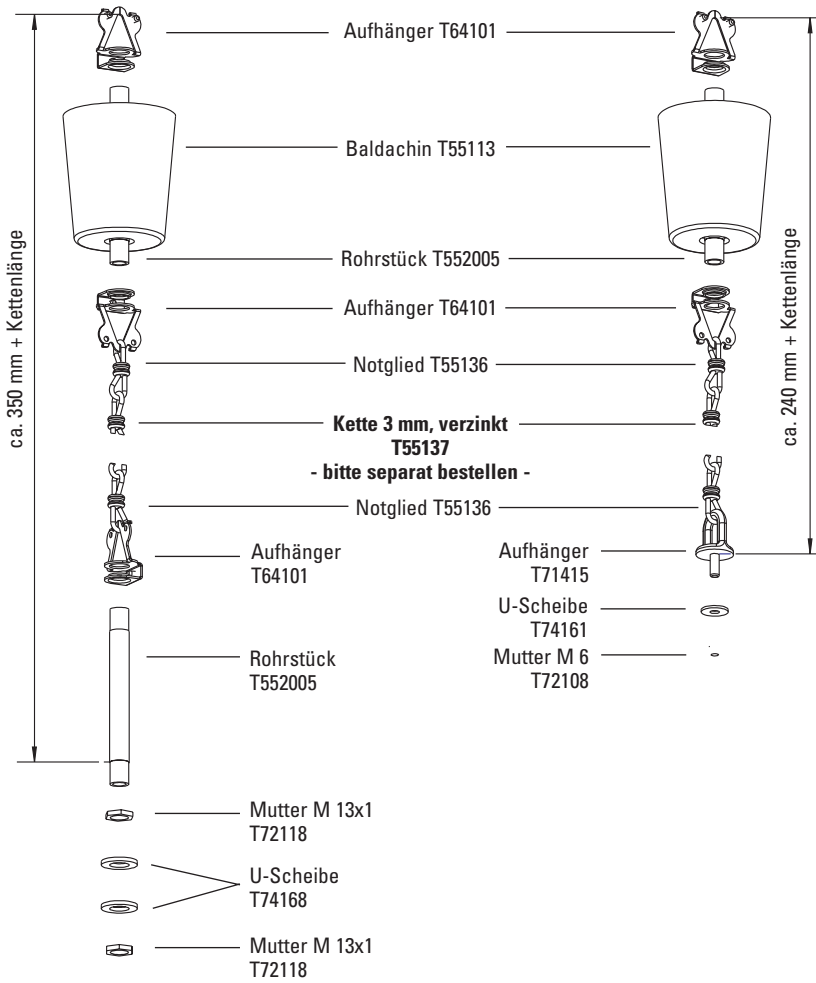

Pendelaufhängungen

Zubehör für Kettenpendel T942025

Zubehör für Kettenpendel Feuchtraumleuchte T942028

Rohrpendel komplett Längen siehe Tabelle

Zubehör

Bestell-Nr.

5

Aufhänger
T64101

Baldachin
T55113

Rohradapter
S64175

Bestell - Nummer	Länge in mm
T94325	150
T94326	200
T94327	250
T94328	300
T94329	400
T94330	500
T94331	600
T94333	700
T94334	800
T94335	850
T94336	900
T94337	1000
T94338	1250
T94339	1500