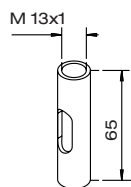

Pendelaufhängungen

Zubehör für Kettenpendel T942025

Zubehör für Kettenpendel Feuchtraumleuchte T942028

Rohrpendel komplett Längen siehe Tabelle

Zubehör

Bestell-Nr.

5

Aufhänger
T64101

Baldachin
T55113

Rohradapter
S64175

Bestell - Nummer	Länge in mm
T94325	150
T94326	200
T94327	250
T94328	300
T94329	400
T94330	500
T94331	600
T94333	700
T94334	800
T94335	850
T94336	900
T94337	1000
T94338	1250
T94339	1500