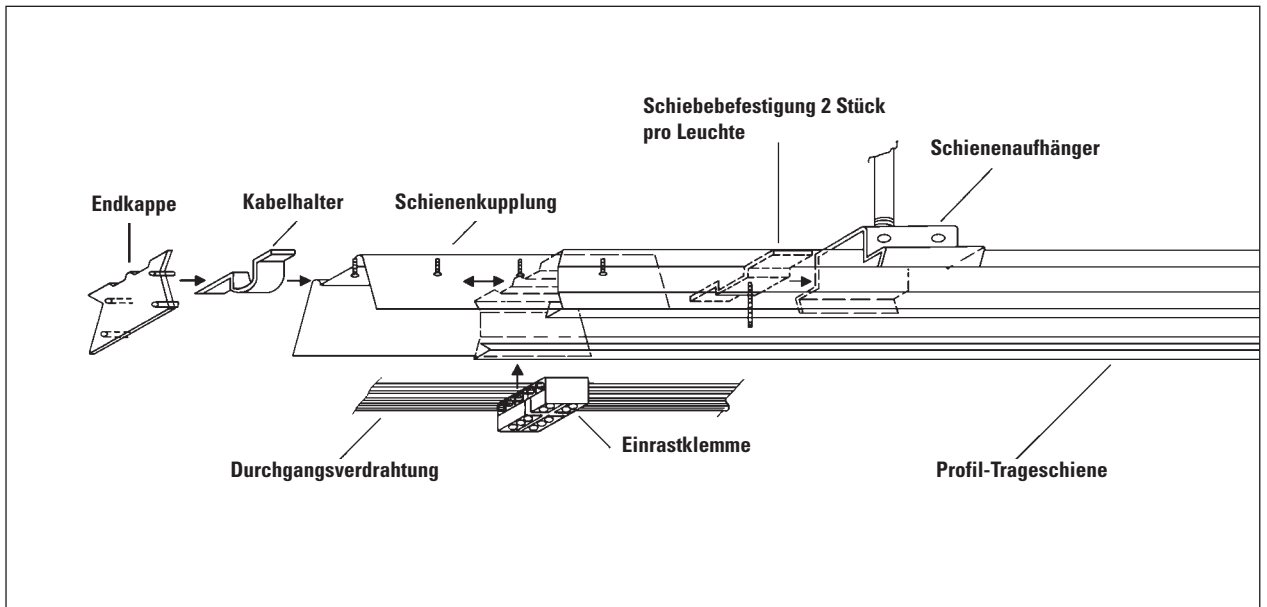

Trageschiene TR 30

Bestell-Nr.	Watt	Farbe	Lampenlänge
ohne Verdrahtung			
T94428	36	weiß	1
T94429	36	weiß	2
T94430	36	weiß	3
T94431	58	weiß	1
T94432	58	weiß	2
T94433	58	weiß	3
mit Verdrahtung			
T94440	36	weiß	1
T94441	36	weiß	2
T94442	36	weiß	3
T94443	58	weiß	1
T94444	58	weiß	2
T94445	58	weiß	3

Zubehör

(bitte mitbestellen)

T94227: Kupplung

T94228: Schienenaufhänger

T56199: Leuchtenbefestigung
1 Satz Typ 433

T94204: 1-lampig 474

T56206: 2-lampig 474

S94033: Abdeckleiste aus
Kunststoff
(Angabe in Metern)