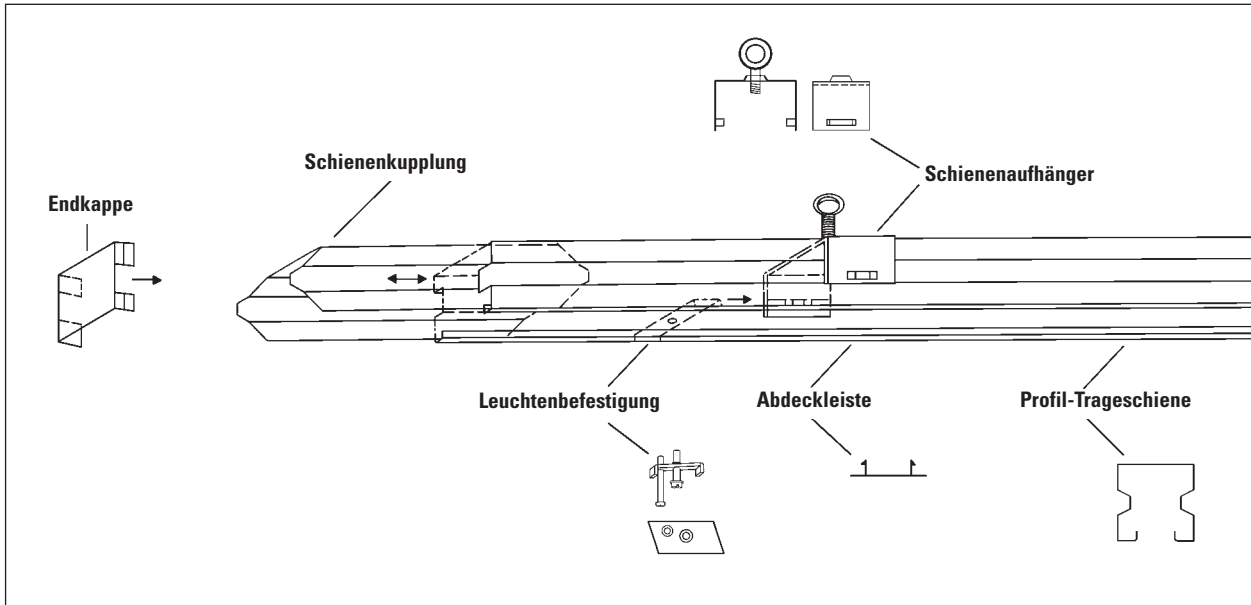

# Trageschiene TR 40

**Zubehör**

Bestell-Nr.

**5**

**Profil-Trageschiene**

**Schienenkupplung**

**Endkappe**

**Abdeckleiste**

**Schienenaufhänger**

**Leuchtenbefestigung**

**Zubehör (bitte mitbestellen)**

**T25232:** Kupplung

**T94224:** Schienenaufhänger

**T94222:** Leuchtenbefestigung 1 Satz

**T25234:** Endkappe

**T41117:** Abdeckleiste aus Kunststoff  
(Angabe in Metern)

Liefereinheit pro Meter, maximale Gesamtlänge 6,0 m