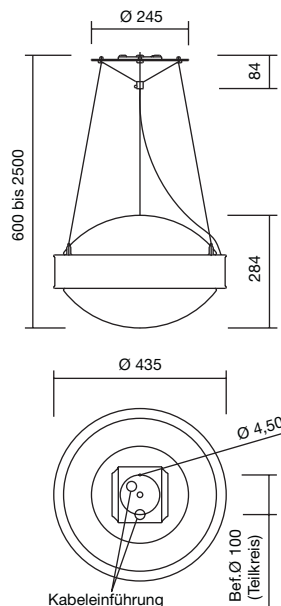

# Viva-Pendelleuchte

Schutzart  
IP 20

Schutzklasse  
I

**4211..**

Bestell-Nr.

Bestell - Nummer			Anzahl Leistung/Watt	Lampen-Art LBS	Lampen- sockel	Betriebs- gerät	LVK Nr.	Gewicht ca. kg
ind.	komp.	EVG						
421111	421113	-	2 x 2 x 18 W	TC-L	2G11	VVG	1	10,0
-	-	421111/EVG	2 x 2 x 18 W	TC-L	2G11	EVG	1	7,5
-	-	421141/EVG	2 x 1 x 55 W	T16-R	2GX13	EVG	-	7,5

## Leuchtegehäuse

Aus Aluminiumblech geformt mit Dekor-Lochkranz, zylindrische Lochblech-Diffuser Umrandung, Federbügel zur Wannenhalterung.

## Drahtseil-Abhängung

Drei Drahtseile Ø1,5 mm, bis max 2,5 m lang, Deckenmontageplatte zur Aufnahme der Drahtseil-

Kragenbolzen, 2,5 m Anschlussleitung 5 x 0,75 qmm zur Verbindung von Leuchte zum kegelförmigen Aluminium-Lochkranz-Baldachin.

## Elektrische Ausrüstung

Verlustarme Vorschaltgeräte, Fassungen, wärmebeständige Verdrahtung, 5-polige Anschlussklemme 6 mm<sup>2</sup> max. Klemmbereich (oder 2x2,5 mm<sup>2</sup>), im Baldachin. 5-polige Tastklemme 2,5 mm<sup>2</sup> max. Klemmbereich (oder 2x2,5 mm<sup>2</sup>) in der Leuchte.