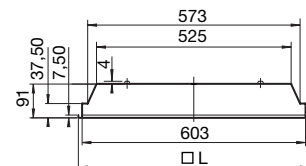

Einbauleuchte

Alu-Parabolraster

Schutzart
IP 20

Schutzklasse
I

Kabeleinführungen

4763..

Bestell-Nr.

Bestell - Nummer			Anzahl Leistung/Watt	Lampen-Art LBS	Lampen- sockel	Betriebs- gerät	LVK Nr.	Maß L	Gewicht ca. kg.
ind	komp	EVG							
Leuchte für verdecktes Trageprofil									
476324	476325		4 x 18 W	T26	G13	VVG	1	623	10,5
		476324/EVG	4 x 18 W	T26	G13	EVG	1	623	10,0
Leuchte für sichtbares Trageprofil									
476326	476327		4 x 18 W	T26	G13	VVG	1	617	10,5
		476326/EVG	4 x 18 W	T26	G13	EVG	1	617	10,0

Hinweis: Dimmbare Leuchte mit regelbaren EVG oder DALI-EVG, auf Anfrage

Einsatzbereiche

Decken mit verdeckten Trageschienen, Achsmaß 625 mm, in Verwaltungsgebäuden, Schulen, Büros und Verkaufsräumen.

Leuchtengehäuse

Aus Stahlblech, formstabil gekantet und verschweißt, mit profiliertem Abdeckrand an Längs- und Stirnseiten, je eine Kabeleinführungs-Vorprägung stirnseitig, 2 Kabeleinführungen deckenseitig.

Elektrische Ausrüstung