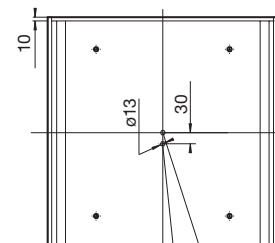

Einbauleuchte

Alu-Parabolraster

Schutzart
IP 20

Schutzklasse
I

Kabeleinführungen

4763..

Bestell-Nr.

Bestell - Nummer			Anzahl Leistung/Watt	Lampen-Art LBS	Lampen- sockel	Betriebs- gerät	LVK Nr.	Maß L	Gewicht ca. kg.
ind	komp	EVG							
Leuchte für verdecktes Trageprofil									
476324	476325		4 x 18 W	T26	G13	VVG	1	623	10,5
		476324/EVG	4 x 18 W	T26	G13	EVG	1	623	10,0
Leuchte für sichtbares Trageprofil									
476326	476327		4 x 18 W	T26	G13	VVG	1	617	10,5
		476326/EVG	4 x 18 W	T26	G13	EVG	1	617	10,0

Hinweis: Dimmbare Leuchte mit regelbaren EVG oder DALI-EVG, auf Anfrage

Einsatzbereiche

Decken mit verdeckten Trageschienen, Achsmaß 625 mm, in Verwaltungsgebäuden, Schulen, Büros und Verkaufsräumen.

Leuchtengehäuse

Aus Stahlblech, formstabil gekantet und verschweißt, mit profiliertem Abdeckrand an Längs- und Stirnseiten, je eine Kabeleinführungs-Vorprägung stirnseitig, 2 Kabeleinführungen deckenseitig.

Elektrische Ausrüstung

Raster

Aus Reinst-Aluminium, parabolisch geformte Längs- und Querspiegelreflektoren, hochglanzblank, chemisch gegläntzt und eloxiert, Raster durch Federver-schlüsse gehalten, beidseitig werkzeuglos abhäng- und abnehmbar, Lampenwechsel ohne Erdungsunterbrechung des Rasters.