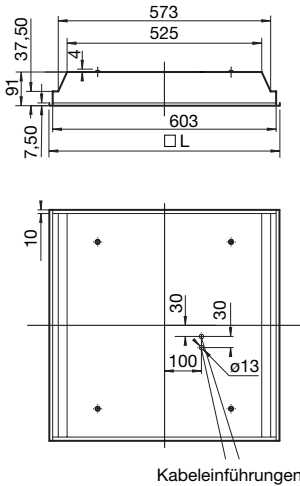

Einbauleuchte

Alu-Profilraster

Schutzart
IP 20

Schutzklasse
I

Bestell - Nummer			Anzahl Leistung/Watt	Lampen-Art LBS	Lampen- sockel	Betriebs- gerät	LVK Nr.	Maß L	Gewicht ca. kg.
ind	komp	EVG							
Leuchte für verdecktes Trageprofil									
476524	476526		3 x 18 W	T26	G13	VVG	1	623	9,5
		476524/EVG	3 x 18 W	T26	G13	EVG	1	623	8,5
Leuchte für sichtbares Trageprofil									
476527	476529		3 x 18 W	T26	G13	VVG	1	617	9,5
		476527/EVG	3 x 18 W	T26	G13	EVG	1	617	8,5

4765..

Bestell-Nr.

Hinweis: Dimmbare Leuchte mit regelbaren EVG oder DALI-EVG, auf Anfrage

Einsatzbereiche

Decken mit verdeckten und sichtbaren Trageschienen, Achsmaß 625 mm, in Verwaltungsgebäuden, Schulen, Büros und Verkaufsräumen.

Leuchtengehäuse

Aus Stahlblech, formstabil gekantet und verschweißt, mit profiliertem Abdeckrand an Längs- und Stirnseiten, 2 Kabeleinführungen deckenseitig.

Elektrische Ausrüstung

Funkentstört, verlustarme Vorschaltgeräte, Fassungen mit Stiftabstützung, wärmebeständige Verdrahtung. 3-polige Anschlussklemme 2,5 mm².