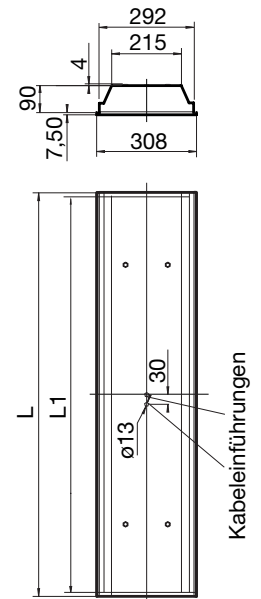

Einbauleuchte

Alu-Profilraster

Schutzart
IP 20

Schutzklasse
I

4765..

Bestell-Nr.

Bestell - Nummer			Anzahl Leistung/Watt	Lampen-Art LBS	Lampen- sockel	Betriebs- gerät	LVK Nr.	Länge	Länge	Gewicht ca. kg.
ind	komp	EVG						L	L ₁	
476520	476521		2 x 36 W	T26	G13	VVG	1	1244	1230	7,5
476522	476523		2 x 58 W	T26	G13	VVG	1	1544	1530	9,0
		476520/EVG	2 x 36 W	T26	G13	EVG	1	1244	1230	7,5
		476522/EVG	2 x 58 W	T26	G13	EVG	1	1544	1530	9,0

Hinweis: Dimmbare Leuchte mit regelbarem EVG, Bestellbeispiel 476520 / EVGR

DALI – Ausführung mit Tastdim-Funktion auf Anfrage

Einsatzbereiche

Decken mit verdeckten Tragschienen, Achsmaß 625 mm, in Verwaltungsgebäuden, Schulen, Büros und Verkaufsräumen.

Leuchtengehäuse

Aus Stahlblech, formstabil gekantet und verschweißt, mit profiliertem Abdeckrand an Längs- und Stirnseiten, je eine Kabeleinführungs-Vorprägung stirnseitig, 2 Kabeleinführungen deckenseitig.

Raster

Aus Reinst-Aluminium, seidenmatt eloxiert, mit seitlichen Längsreflektoren, V-Reflektor und stufenförmig profilierten Querlamellen, Raster durch Federverschlüsse gehalten, beidseitig werkzeuglos abhänger- und abnehmbar, Lampenwechsel ohne Erdungsunterbrechung des Rasters.