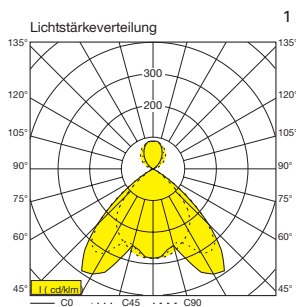

Schutzart
IP 20

Schutzklasse
I

Bestell - Nummer EVG	Anzahl Leistung/Watt	Lampen-Art LBS	Lampen- sockel	Betriebs- gerät	LVK Nr.	Länge	Breite	Befestigungs- Abstand	Gewicht ca. kg.
1-lampig						L	B	L₁	
473504/EVG/DA	1 x 35 W	T16	G5	EVG	1	1490	135	1000	7,5
473526/EVG/DA	1 x 39 W	T16	G5	EVG	1	890	135	500	5,5
473529/EVG/DA	1 x 49 W	T16	G5	EVG	1	1490	135	1000	7,5
473527/EVG/DA	1 x 54 W	T16	G5	EVG	1	1190	135	800	6,5
473528/EVG/DA	1 x 80 W	T16	G5	EVG	1	1490	135	100	7,5
2-lampig									
473508/EVG/DA	2 x 35 W	T16	G5	EVG	-	1490	220	1000	8,0
473530/EVG/DA	2 x 39 W	T16	G5	EVG	-	890	220	500	6,0
473533/EVG/DA	2 x 49 W	T16	G5	EVG	-	1490	220	1000	8,0
473531/EVG/DA	2 x 54 W	T16	G5	EVG	-	1190	220	800	7,0
473532/EVG/DA	2 x 80 W	T16	G5	EVG	-	1490	220	100	8,0

4735..

Bestell-Nr.

Hinweis: Dimmbare Leuchte mit regelbarem EVG, Bestellbeispiel 473508/EVGR/DA, Steuerleitung 1-10V erforderlich
DALI – Ausführung mit Tastdimm-Funktion auf Anfrage