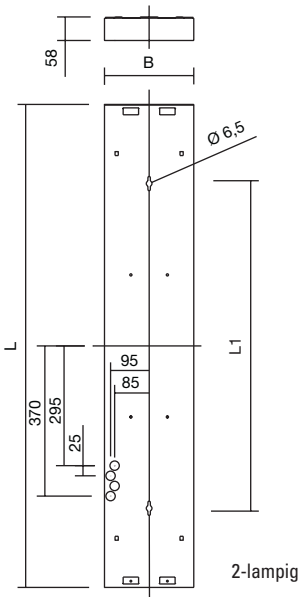

Multiplex-Pendelleuchte

Radial-reflektionsverstärkt

Schutzart
IP 20

Schutzklasse
I

Bestell - Nummer EVG	Anzahl Leistung/Watt	Lampen-Art LBS	Lampen- sockel	Betriebs- gerät	LVK Nr.	Länge	Breite	Befestigungs- Abstand	Gewicht ca. kg.
1-lampig						L	B	L₁	
473504/EVG/DA	1 x 35 W	T16	G5	EVG	1	1490	135	1000	7,5
473526/EVG/DA	1 x 39 W	T16	G5	EVG	1	890	135	500	5,5
473529/EVG/DA	1 x 49 W	T16	G5	EVG	1	1490	135	1000	7,5
473527/EVG/DA	1 x 54 W	T16	G5	EVG	1	1190	135	800	6,5
473528/EVG/DA	1 x 80 W	T16	G5	EVG	1	1490	135	100	7,5
2-lampig									
473508/EVG/DA	2 x 35 W	T16	G5	EVG	-	1490	220	1000	8,0
473530/EVG/DA	2 x 39 W	T16	G5	EVG	-	890	220	500	6,0
473533/EVG/DA	2 x 49 W	T16	G5	EVG	-	1490	220	1000	8,0
473531/EVG/DA	2 x 54 W	T16	G5	EVG	-	1190	220	800	7,0
473532/EVG/DA	2 x 80 W	T16	G5	EVG	-	1490	220	100	8,0

4735..

Bestell-Nr.

Hinweis: Dimmbare Leuchte mit regelbarem EVG, Bestellbeispiel 473508/EVGR/DA, Steuerleitung 1-10V erforderlich
DALI – Ausführung mit Tastdimm-Funktion auf Anfrage

Einsatzbereiche

Bildschirmarbeitsplätze, Büro's, Foyers, Schulungs- und Konferenzräume, Verkaufs- und Ausstellungsbereiche.

Leuchtengehäuse

Aus Stahlblech, formstabil gekantet und verschweißt, deckenseitig zwei Befestigungsbohrungen mit Schlitzscheiben Ø 6,5 für Einmannmontage, vier Kabeleinführungsstüllen für Ø 8-16 mm, deckenseitig Gitterausstattung für den Lichtaustritt nach oben.