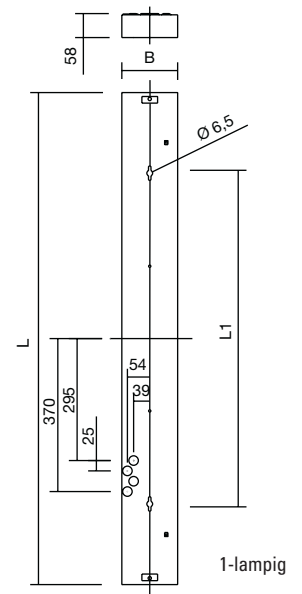

## Radial-reflektionsverstärkt

Schutzart  
IP 20

Schutzklasse  
I

**4735..**

Bestell-Nr.

Bestell - Nummer EVG	Anzahl Leistung/Watt	Lampen-Art LBS	Lampen- sockel	Betriebs- gerät	LVK Nr.	Länge	Breite	Befestigungs- Abstand	Gewicht ca. kg.
<b>1-lampig</b>						<b>L</b>	<b>B</b>	<b>L<sub>1</sub></b>	
473504/EVG	1 x 35 W	T16	G5	EVG	1	1490	135	1000	7,5
473526/EVG	1 x 39 W	T16	G5	EVG	1	890	135	500	5,5
473529/EVG	1 x 49 W	T16	G5	EVG	1	1490	135	1000	7,5
473527/EVG	1 x 54 W	T16	G5	EVG	1	1190	135	800	6,5
473528/EVG	1 x 80 W	T16	G5	EVG	1	1490	135	100	7,5
<b>2-lampig</b>									
473508/EVG	2 x 35 W	T16	G5	EVG	-	1490	220	1000	8,0
473530/EVG	2 x 39 W	T16	G5	EVG	-	890	220	500	6,0
473533/EVG	2 x 49 W	T16	G5	EVG	-	1490	220	1000	8,0
473531/EVG	2 x 54 W	T16	G5	EVG	-	1190	220	800	7,0
473532/EVG	2 x 80 W	T16	G5	EVG	-	1490	220	100	8,0

Hinweis: Dimmbare Leuchte mit regelbarem EVG, Bestellbeispiel 473508 / EVGR, Steuerleitung 1-10V erforderlich  
DALI – Ausführung mit Tastdim-Funktion auf Anfrage

### Leuchtengehäuse

Aus Stahlblech, formstabil gekantet und verschweißt, deckenseitig zwei Befestigungsbohrungen mit Schlitzscheiben Ø 6,5 für Einmannnotage,

vier Kabeleinführungsstülen für Ø 8-16 mm deckenseitig.